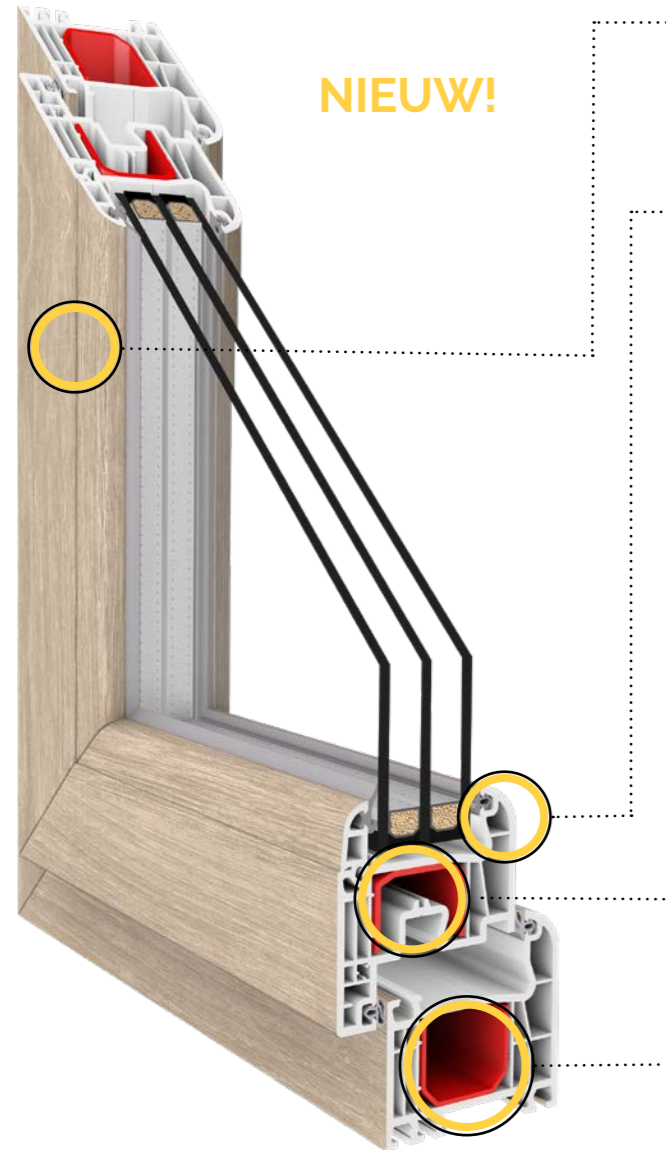

Iglo Light – veel licht in modern design!

Design

Een elegant ontwerp uitgedrukt in slanke frame en vleugelprofielen en afgeronde ruitlijsten passend bij de vorm van het raam.

Energie-efficiëntie

Hoogwaardig gepatenteerd A-klasse profiel, EPDM-afdichting, lage emissie beglazing en gegalvaniseerde stalen thermoframes, of optioneel innovatieve Swisspacer Ultimate frames voor een energiebesparing tot 12%*.

Innovatie en functionaliteit

Een grote versterkingskamer die uitzonderlijke stabiliteit en statica van het raam garandeert.

Geavanceerde technologieën

Smalle beweegbare paal met een symmetrisch geplaatste klink, smaller met 32% dan traditionele systemen, onderscheidt het raam van traditionele oplossingen.

Veiligheid

Hoogwaardig profiel met optimale constructie en modern beslag met zogenaamde versnelling van de aandrijving van de klink die de middenpositie op de beweegbare staaf mogelijk maakt.

*volgens onderzoek van Saint-Gobain.