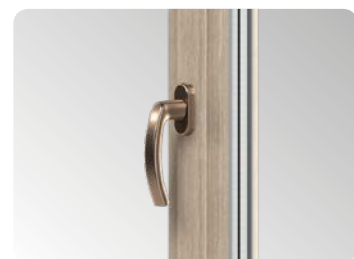

Een elegante aluminium klink die het karakter van het raam benadrukt.